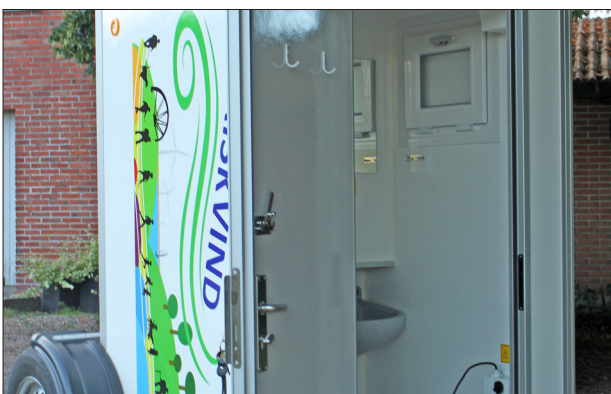

Til opslagstavlen

DET RULLENDE MØDESTED

I landsbyklyngen FRISKVIND kan du låne *Det Rullende Mødested* til dit næste arrangement. Det rullende mødested består af en salgsvogn, scenevogn og toiletvogn. De kan lånes samlet eller enkeltvis.

Inkl. kaskoforsikring med selvrisko på 2500,-

Scenevognen

4 borde og 20 stole + generator efter behov. Stor trappe til scenen.

Lånegebyr: 200,- pr. døgn + medlemskab (100 kr)

Inkl. kaskoforsikring med selvrisko på 2500,-